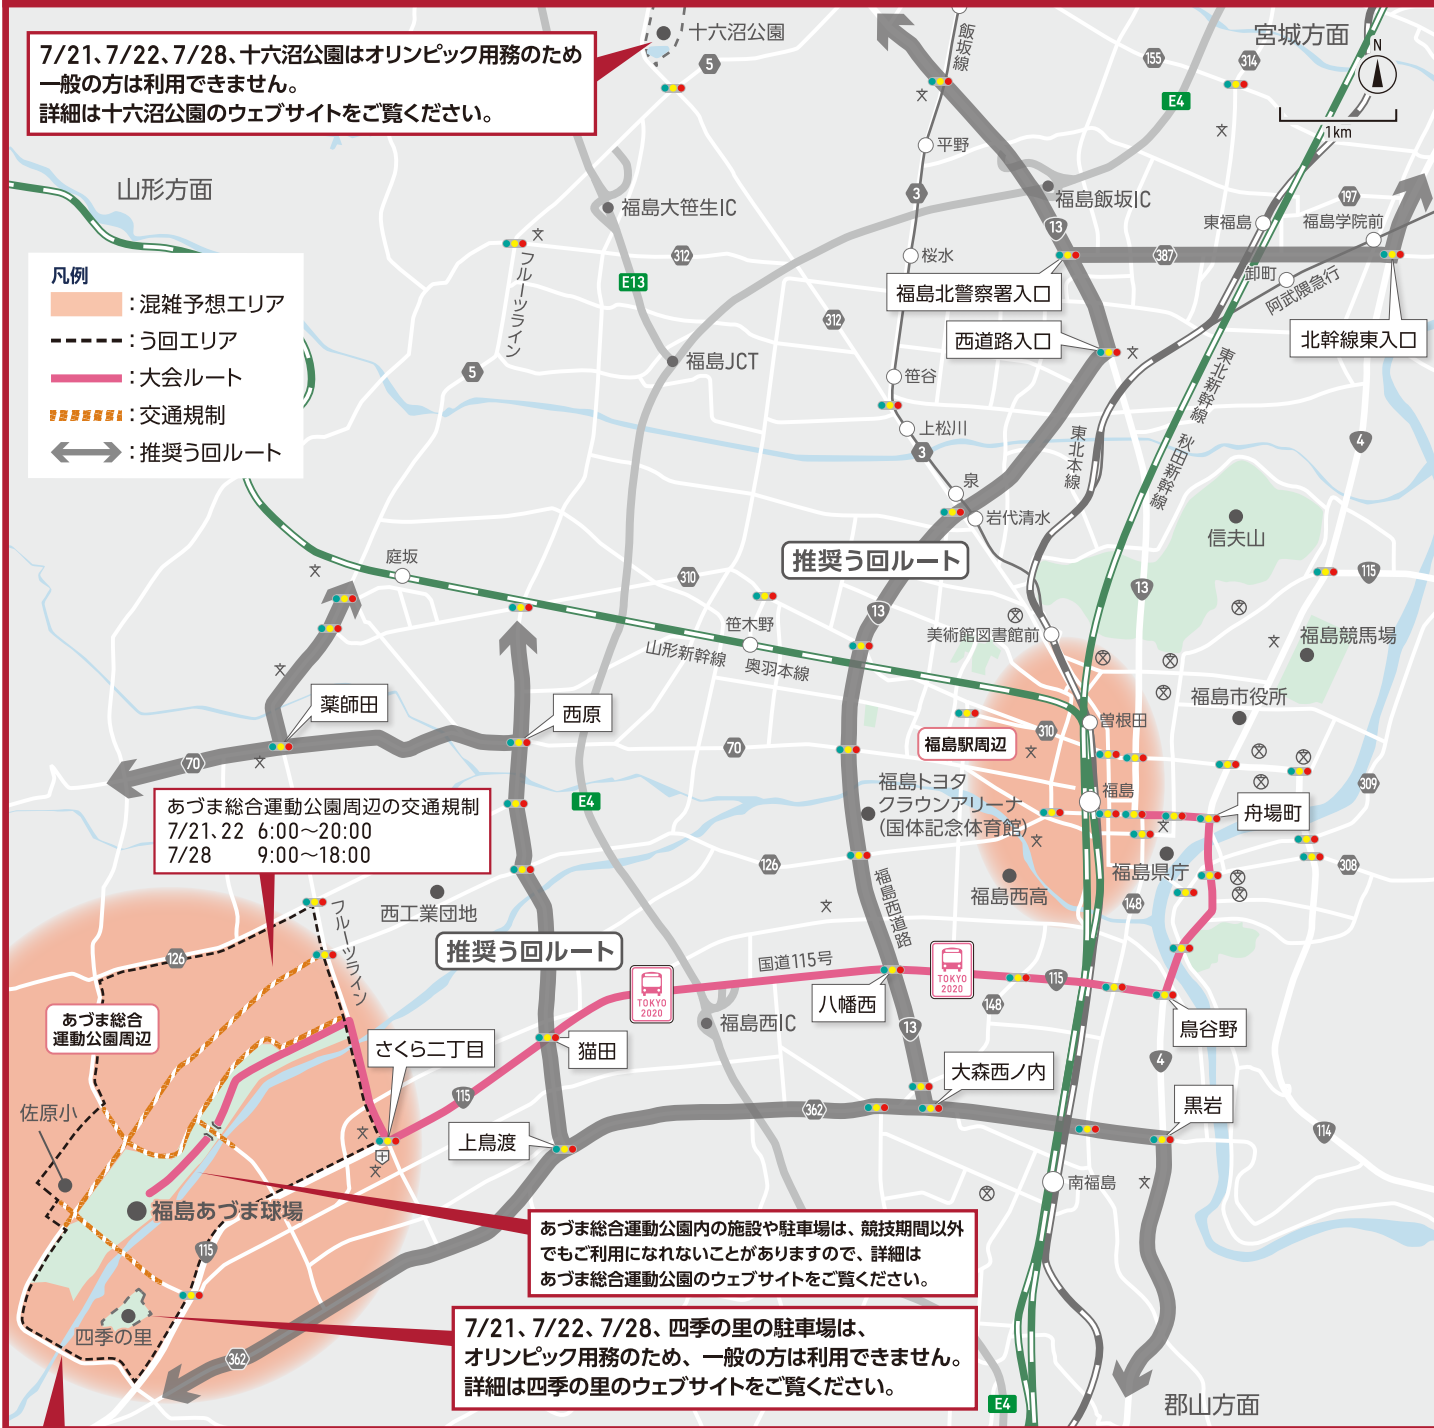

混雑緩和へのお願い

あづま総合運動公園周辺及び福島駅周辺では、車両交通規制が行われます。
 下記競技日時の前後では、混雑が予想されますので、混雑緩和へのご協力をお願いします。
 お近くにお出かけの際には、最新の交通情報をご確認ください。(詳細は裏面)

【オリンピック競技日時】 福島あづま球場

 ソフトボール

7/21 水
 22 木

9:00～17:00 (3試合)

 野球

7/28 水

競技開催日には、交通規制等の実施に伴い混雑が予想されます。
行動時間の変更や、う回にご理解とご協力をお願いします。

「あづま総合運動公園周辺」および「福島駅周辺」の最新交通情報は、
下記のQRコードからご確認ください。

7/21、7/22、7/28、十六沼公園はオリンピック用務のため
一般の方は利用できません。
詳細は十六沼公園のウェブサイトをご覧ください。

あづま総合運動公園周辺の交通規制
7/21、22 6:00~20:00
7/28 9:00~18:00

あづま総合運動公園内の施設や駐車場は、競技期間以外
でもご利用になれないことがありますので、詳細は
あづま総合運動公園のウェブサイトをご覧ください。

7/21、7/22、7/28、四季の里の駐車場は、
オリンピック用務のため、一般の方は利用できません。
詳細は四季の里のウェブサイトをご覧ください。

う回エリア

競技会場周辺の
混雑緩和のため、
車両のう回をお
願います。

大会ルート

選手等の大会関係者を輸送するルートにはこの看板が
設置されます。ルートを避けた通行にご協力をお願いします。

大会関係車両イメージ

桜色の
看板等が
目印です。

東京2020大会開催に伴い、
福島駅西口バスプール内の
バス停の利用停止など、福島駅
西口の利用方法が大幅に
変わる可能性があります。
また、福島駅東口周辺でも
イベント期間中は交通規制等が
行われますので、必ず最新の
交通情報をご確認ください。

最新の
交通情報は
こちら

イベント
情報は
こちら

この内容は2021年5月時点の情報です。新型コロナウイルス感染症の流行状況により、内容が変わる可能性があります。